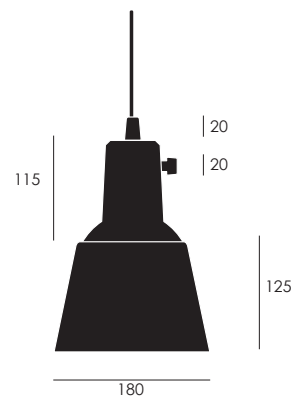

abmessungen / mm

K 831

re-edition, 2017
rasch & einsiedler

aluminium
massiv

kupfer
massiv

aluminium
schwarz gepulvert (außen)

emailliert
schirm innen weiß emailliert

perlweiß
RAL 1013